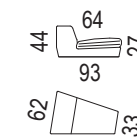

Arcus - pevná područka 22 cm

Arcus - polohovací područka 33 cm

pozn.: Udávaná šířka prvků platí pro Arcus s pevnou područkou o šířce 22 cm. Při použití polohovací područky platí jiná šířka prvků v závislosti na šířce područky.

-SKVČ-
(stolek čalouněný-výklop)

-SKVD-
(stolek dřevěná deska-výklop)

-KMČ-
(kosý mezikus čalouněný)

-RMČ-
(rovný mezikus čalouněný)

dvoukloubové
polohování opěráku

- nohy 160 mm

- pokud je stolek koncový je osazen 2 ks noh 160 mm