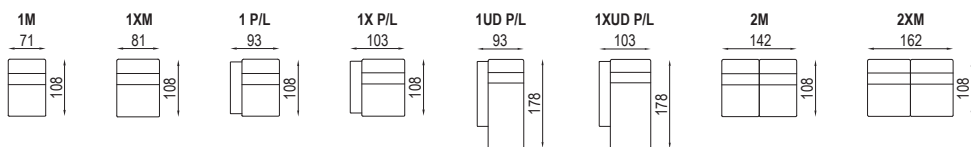

04 Amáto - polohovací područka 28 cm

Amáto - polohovací područka 33 cm

pozn.: Udávaná šířka prvků platí pro 20 cm područku, při použití polohovací područky bude prvek širší v závislosti na šířce područky.

ARCUS

Sedací souprava moderního jednoduchého designu s pohodlným vyšším sedákem i opěrákem, který zaručuje dostatečné opření hlavy. Funkce polohování hlavových opěrek umožňuje nastavovat výšku sedačky, a tím i kvalitu sezení dle individuálních potřeb. **Široká škála** nabízených prvků poskytuje možnost vytvoření individuální sestavy přesně dle přání a potřeb zákazníka.

Arcus - pevná područka 22 cm

Arcus - polohovací područka 33 cm

pozn.: Udávaná šířka prvků platí pro Arcus s pevnou područkou o šířce 22 cm. Při použití polohovací područky platí jiná šířka prvků v závislosti na šířce područky.