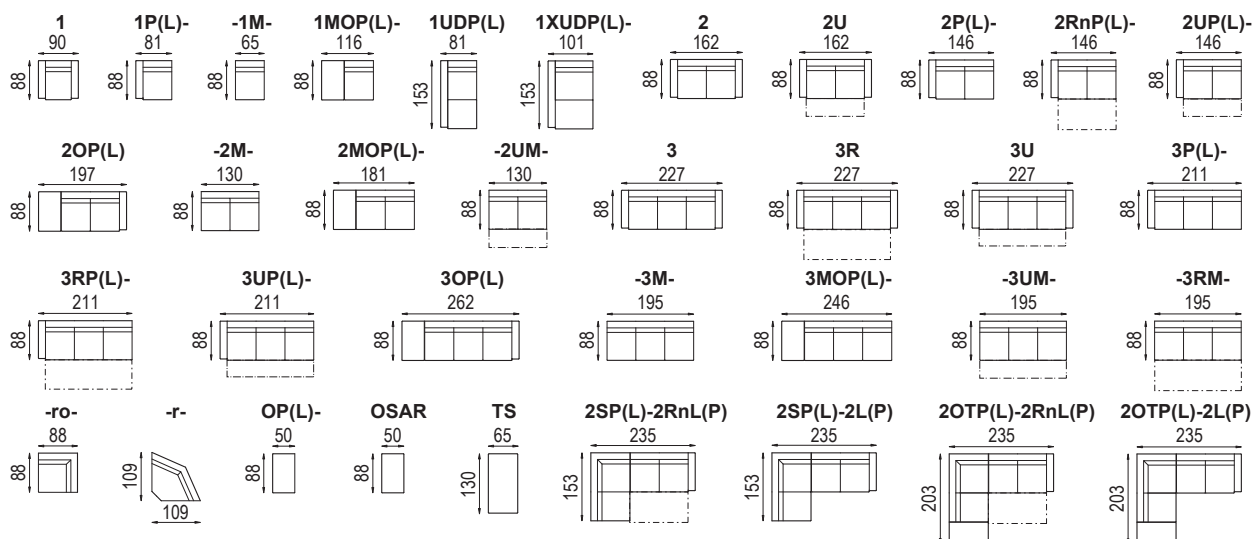

Aras - područka - š. 20 cm

Arin - područka - š. 34 cm

Adric - područka - š. 34 cm

Amor - područka - š. 31 cm

pozn.: Rozměry platí pro Andy se šířkou područky 16 cm. Pro Aras, Arin, Amor a Adric platí jiná šířka prvků v závislosti na šířce područky.