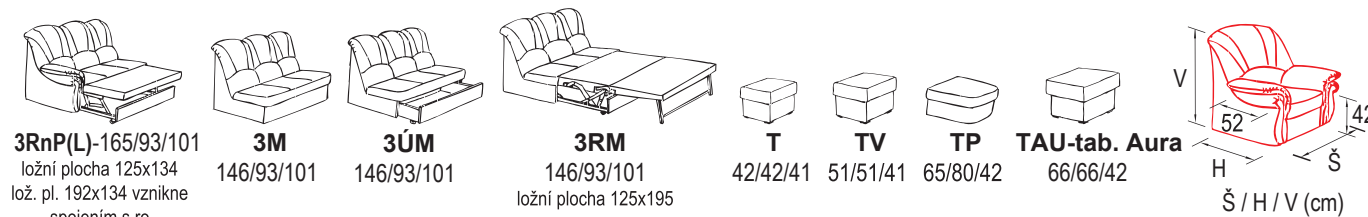

ARIE

Sedací soupravu klasického tvaru oceňují Ti, kteří preferují **pohodlné sezení** s vyšším opěrákem. Široká škála prvků umožňuje vytvořit sestavu v souladu s požadavky zákazníka.