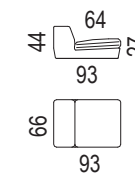

-SKVČ-
(stolek čalouněný-výklop)

-SKVD-
(stolek dřevěná deska-výklop)

-KMČ-
(kosý mezikus čalouněný)

-RMČ-
(rovný mezikus čalouněný)

dvoukloubové
polohování opěráku

- nohy 160 mm

- pokud je stolek koncový je osazen 2 ks noh 160 mm