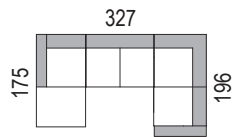

rozložení

ložní plocha 281 x 150

rozložení

ložní plocha 205 x 150

rozložení

ložní plocha 205 x 150

rozložení

ložní plocha 205 x 150

rozložení

ložní plocha 205 x 150