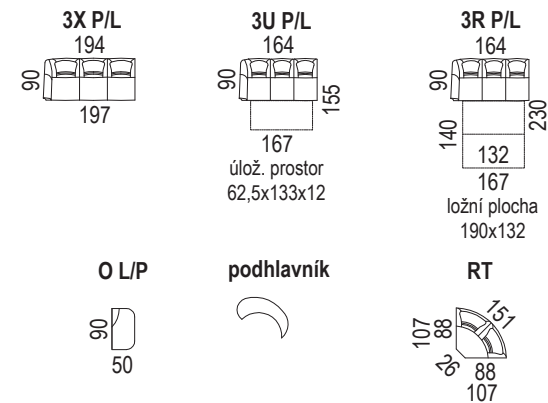

-3RnM-
146/93/101

ro
98/98/108

r
116/116/108

TV
51/51/41

T
42/42/41

Š / H / V (cm)

ANIMO

Klasická sedací souprava elegantního vzhledu. Poskytuje **velmi pohodlné sezení** s opěrem hlavy i zad, aniž by působila příliš robustním dojmem. Vhodná proto také do menších interiérů. Kontrastní barevné prošíání a oblé tvary podtrhují nadčasovost a luxusní vzhled.