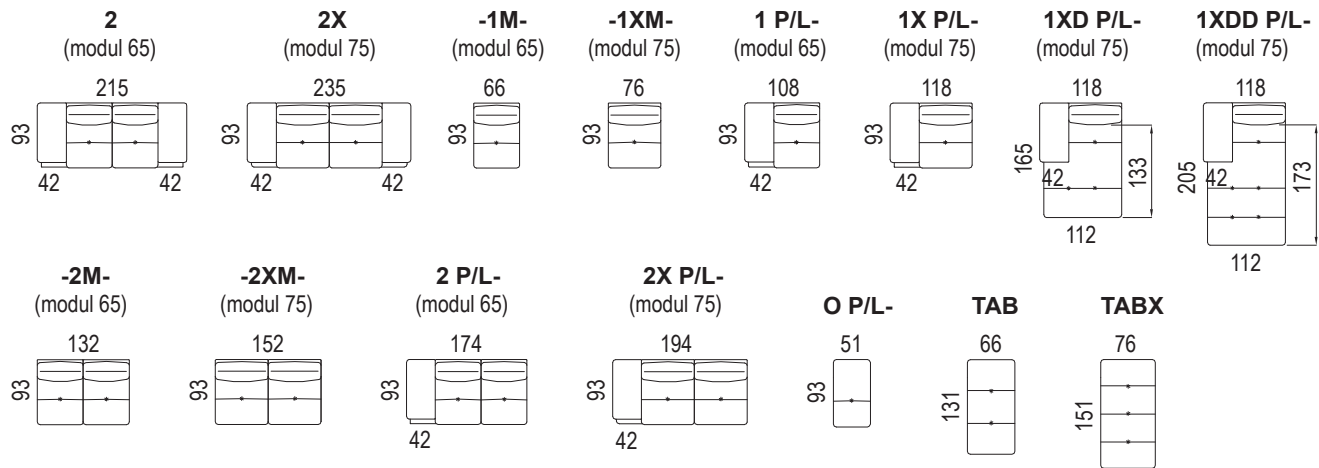

-SKVČ-
(stolek čalouněný-výklop)

-SKVD-
(stolek dřevěná deska-výklop)

-KMČ-
(kosý mezikus čalouněný)

-RMČ-
(rovný mezikus čalouněný)

dvoukloubové
polohování opěráku

- nohy 160 mm

- pokud je stolek koncový je osazen 2 ks noh 160 mm