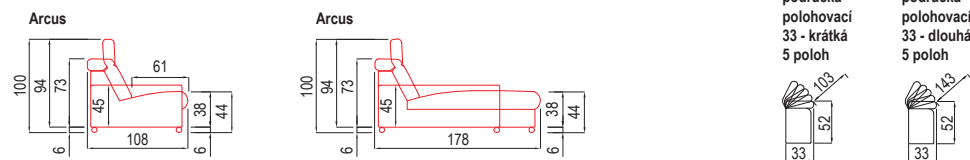

04 Amáto - polohovací područka 28 cm

Amáto - polohovací područka 33 cm

pozn.: Udávaná šířka prvků platí pro 20 cm područku, při použití polohovací područky bude prvek širší v závislosti na šířce područky.

Arcus - pevná područka 22 cm

Arcus - polohovací područka 33 cm

pozn.: Udávaná šířka prvků platí pro Arcus s pevnou područkou o šířce 22 cm. Při použití polohovací područky platí jiná šířka prvků v závislosti na šířce područky.