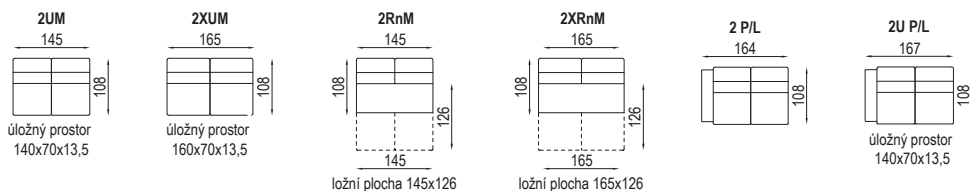

04 Amáto - polohovací područka 28 cm

Amáto - polohovací područka 33 cm

pozn.: Udávaná šířka prvků platí pro 20 cm područku, při použití polohovací područky bude prvek širší v závislosti na šířce područky.

Arcus - pevná područka 22 cm

Arcus - polohovací područka 33 cm

pozn.: Udávaná šířka prvků platí pro Arcus s pevnou područkou o šířce 22 cm. Při použití polohovací područky platí jiná šířka prvků v závislosti na šířce područky.