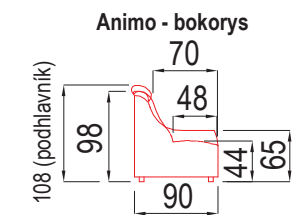

-3RnM-
146/93/101

ro
98/98/108

r
116/116/108

TV
51/51/41

T
42/42/41

Š / H / V (cm)

ANIMO

Klasická sedací souprava elegantního vzhledu. Poskytuje **velmi pohodlné sezení** s opěrem hlavy i zad, aniž by působila příliš robustním dojmem. Vhodná proto také do menších interiérů. Kontrastní barevné prošíání a oblé tvary podtrhují nadčasovost a luxusní vzhled.