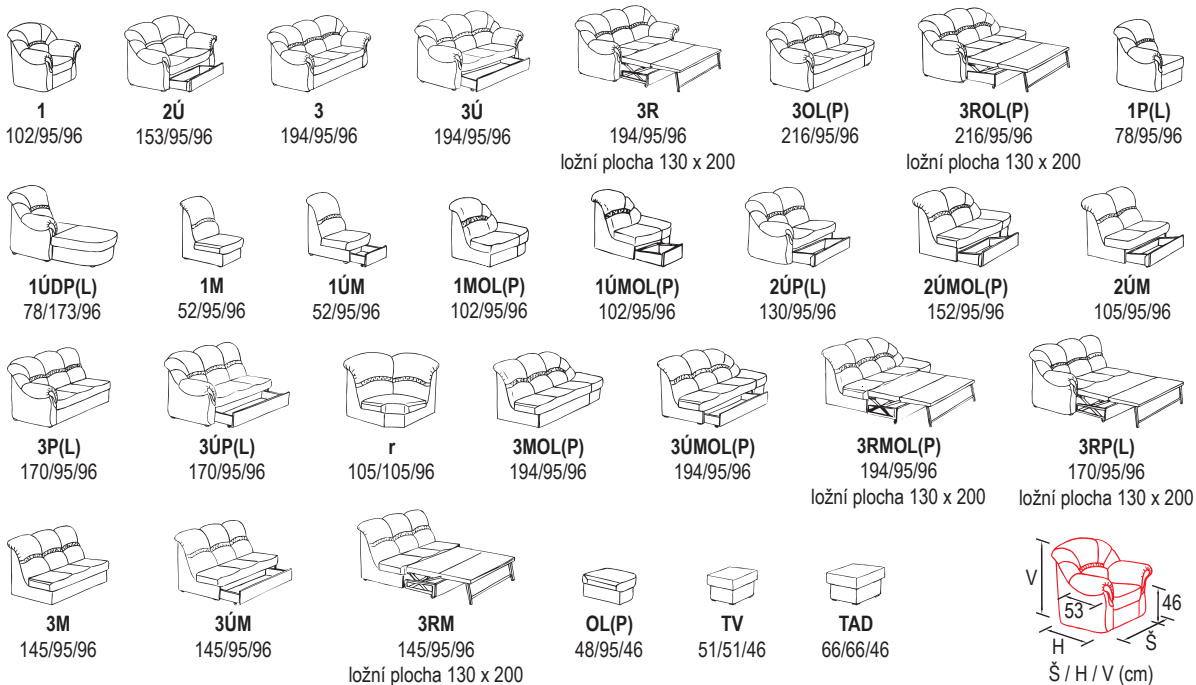

ARIE

Sedací soupravu klasického tvaru oceňují Ti, kteří preferují **pohodlné sezení** s vyšším opěrákem. Široká škála prvků umožňuje vytvořit sestavu v souladu s požadavky zákazníka.

ADMIRAL AMBASADOR

Klasická sedací souprava v rovném i rohovém provedení. Maximální pohodlí je zaručeno použitím **pružinových sedáků**, tzv. boxspring sezení. Volitelné masivní dřevěné doplňky podtrhují nadčasovost a luxusní vzhled.