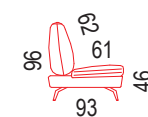

-SKVČ-
(stolek čalouněný-výklop)

-SKVD-
(stolek dřevěná deska-výklop)

-KMČ-
(kosý mezikus čalouněný)

-RMČ-
(rovný mezikus čalouněný)

dvoukloubové
polohování opěráku

- nohy 160 mm

- pokud je stolek koncový je osazen 2 ks noh 160 mm