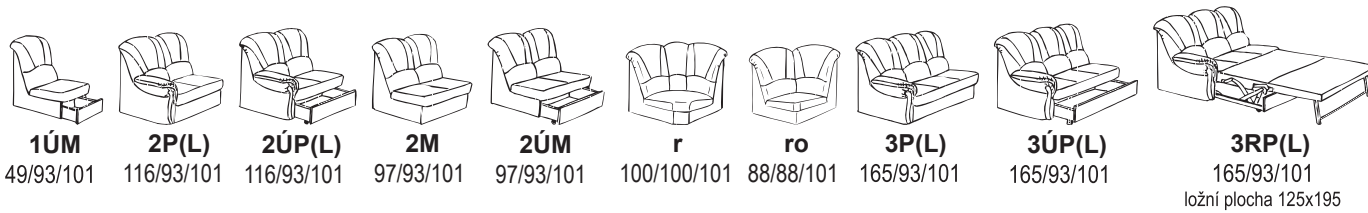

ARIE

Sedací soupravu klasického tvaru oceňují Ti, kteří preferují **pohodlné sezení** s vyšším opěrákem. Široká škála prvků umožňuje vytvořit sestavu v souladu s požadavky zákazníka.