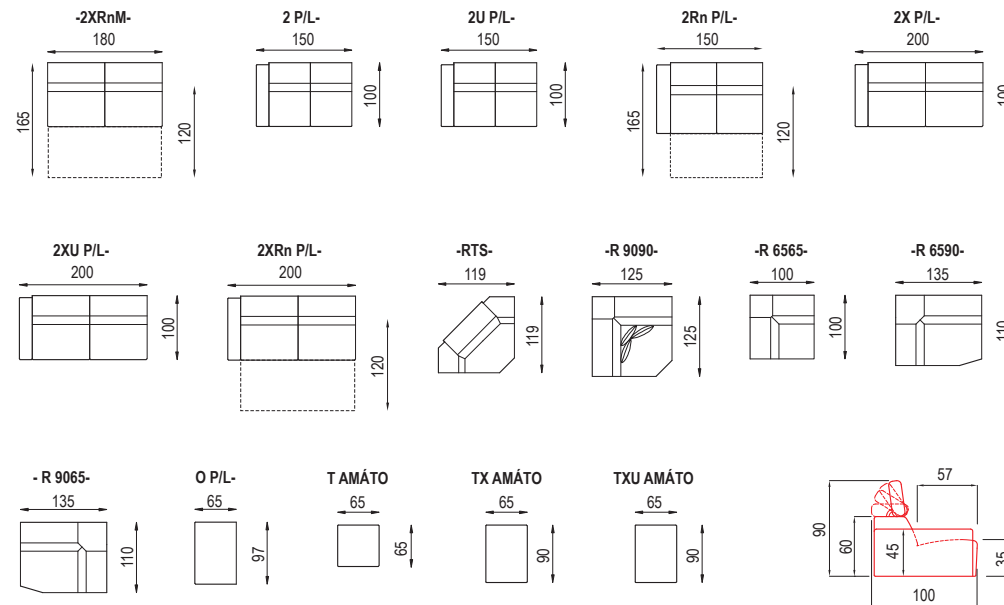

04 Amáto - polohovací područka 28 cm

Amáto - polohovací područka 33 cm

pozn.: Udávaná šířka prvků platí pro 20 cm područku, při použití polohovací područky bude prvek širší v závislosti na šířce područky.