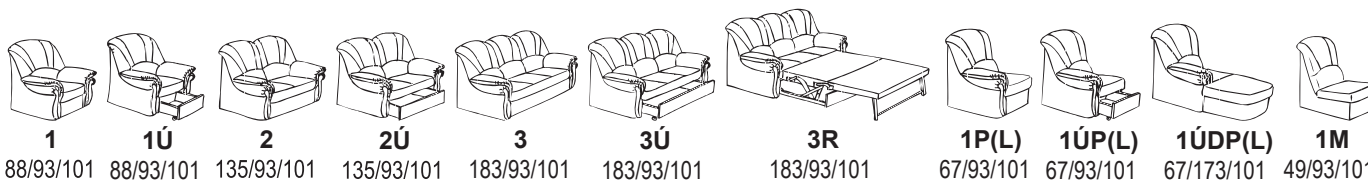

ARIE

Sedací soupravu klasického tvaru oceňují Ti, kteří preferují **pohodlné sezení** s vyšším opěrákem. Široká škála prvků umožňuje vytvořit sestavu v souladu s požadavky zákazníka.