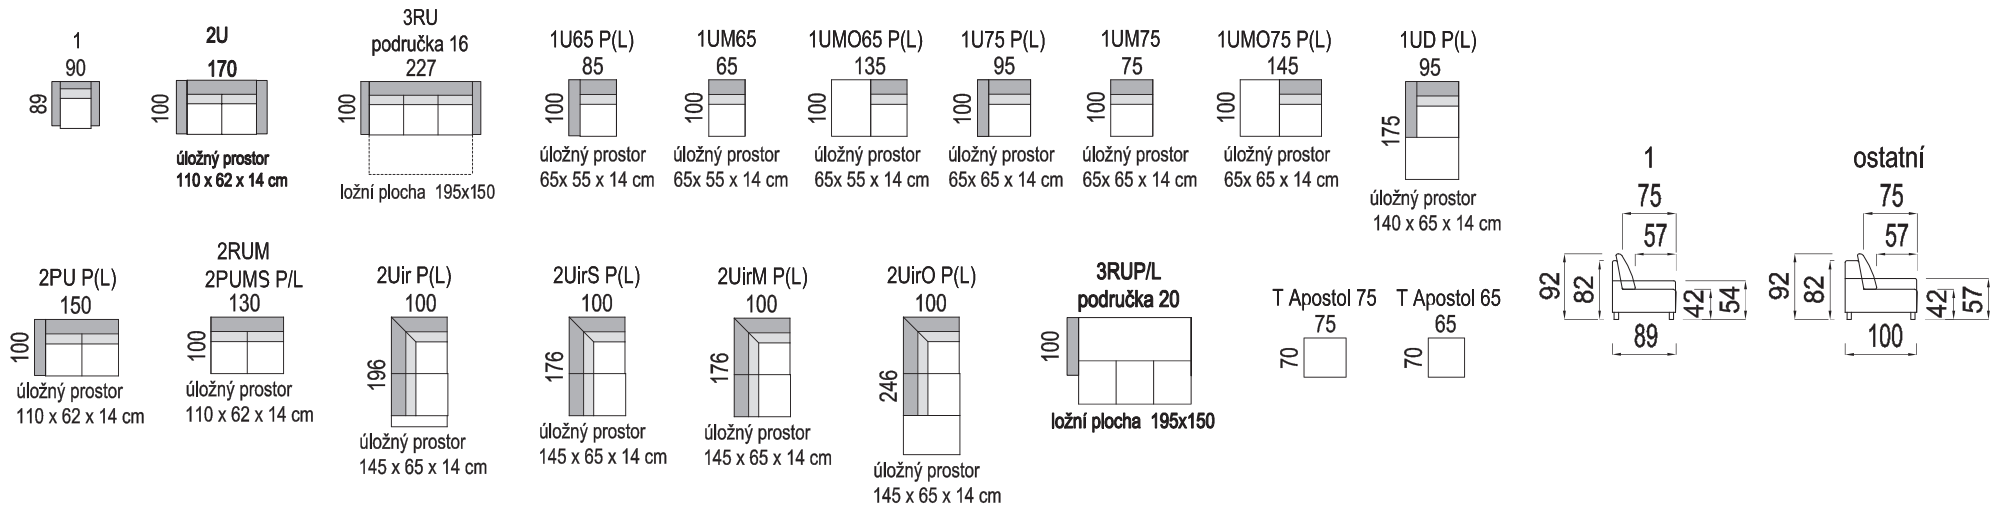

1UDP(L) - 2RnUM - 2UirL(P)

rozložení

ložní plocha 281 x 150

1UDP(L) - 2RnUMSL(P)

rozložení

ložní plocha 205 x 150

1UDP(L) - 2RnUL(P)

rozložení