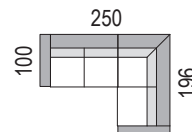

ložní plocha 205 x 150

2RnUMSP(L)-2UirL(P)

rozložení

ložní plocha 205 x 150

2RnUP(L)-2UirL(P)

rozložení

ložní plocha 205 x 150

AMULETTO