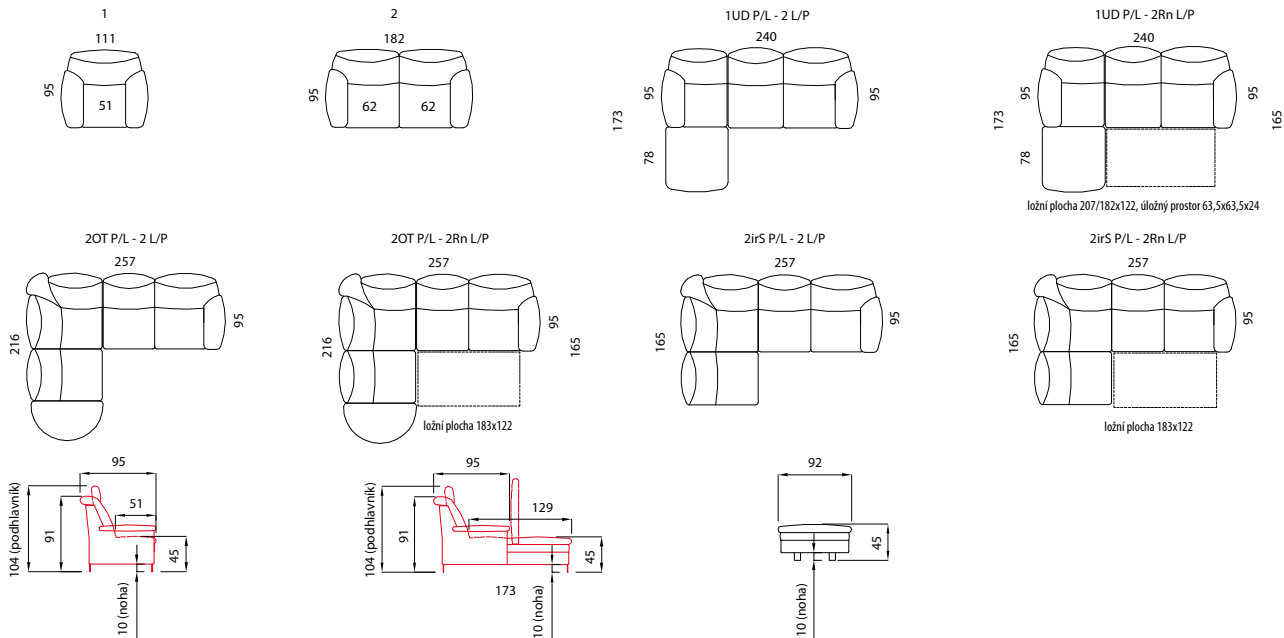

ALBION

Sedací souprava menších rozměrů s prvky moderního i klasického vzhledu. **Polohovací opěráky** zajišťují pohodlné opření hlavy i zad. Možnost volby opěráku s knoflíky. Vybrané sestavy za velmi příznivé ceny.