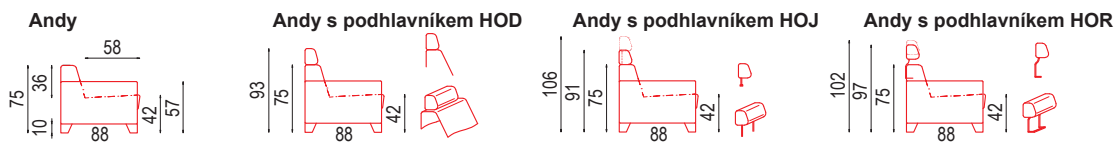

Aras - područka - š. 20 cm

Arin - područka - š. 34 cm

Adric - područka - š. 34 cm

Amor - područka - š. 31 cm

pozn.: Rozměry platí pro Andy se šířkou područky 16 cm. Pro Aras, Arin, Amor a Adric platí jiná šířka prvků v závislosti na šířce područky.

ATLAS

Nejvyšší sedací souprava v nabídce Aksamite. Výška opěráku 108 cm skýtá pohodlné sezení s přímou podporou hlavy. Klasický design, dokonalé zpracování detailů, případné masivní dřevěné doplňky podtrhují nadčasovost a luxusní vzhled. Široká škála prvků umožňuje vytvořit sestavu přesně podle zadání zákazníka.