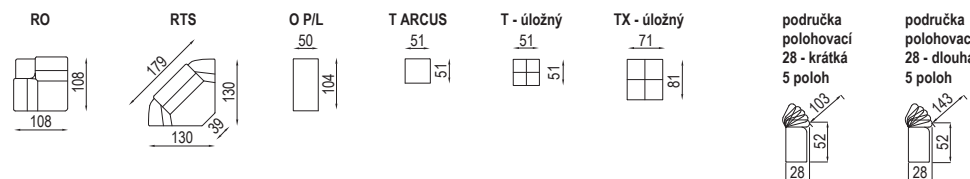

04 Amáto - polohovací područka 28 cm

Amáto - polohovací područka 33 cm

pozn.: Udávaná šířka prvků platí pro 20 cm područku, při použití polohovací područky bude prvek širší v závislosti na šířce područky.

Arcus - pevná područka 22 cm

Arcus - polohovací područka 33 cm

pozn.: Udávaná šířka prvků platí pro Arcus s pevnou područkou o šířce 22 cm. Při použití polohovací područky platí jiná šířka prvků v závislosti na šířce područky.