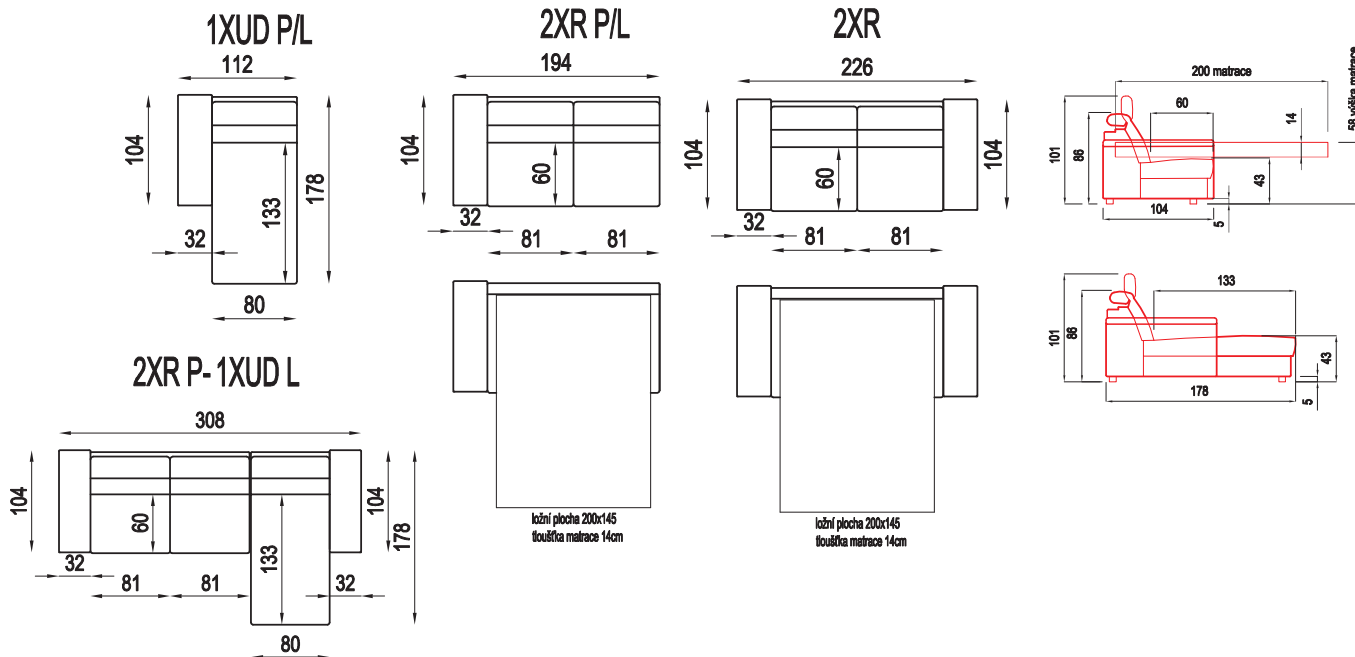

AMULETTO

Sedací souprava s jedinečným systémem rozkladu doporučená pro každodenní spání. Malými rozměry a **vysokou funkčností** vhodná také do penzionů a hotelů.