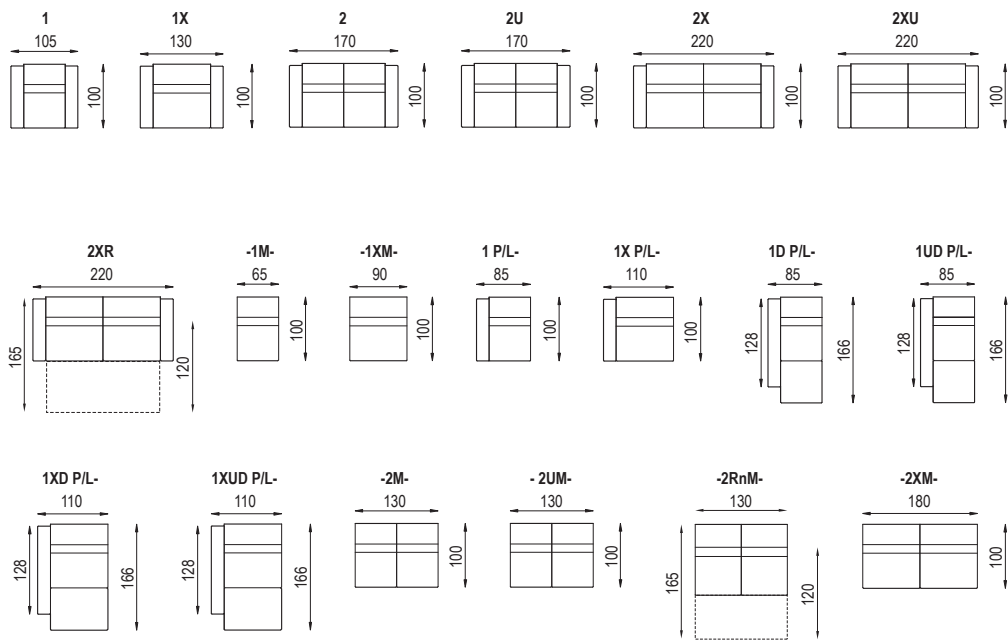

04 Amáto - polohovací područka 28 cm

Amáto - polohovací područka 33 cm

pozn.: Udávaná šířka prvků platí pro 20 cm područku, při použití polohovací područky bude prvek širší v závislosti na šířce područky.