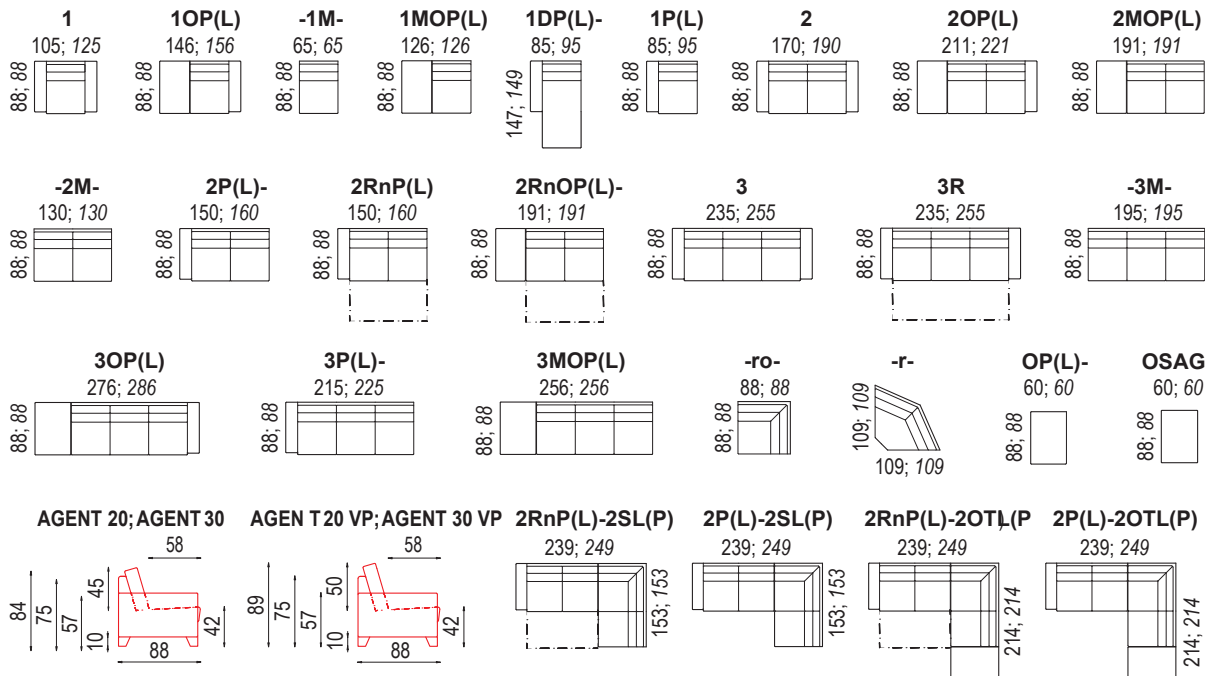

Agent 20: područka - šířka 20 cm x výška 47 cm
 Agent 30: područka - šířka 30 cm x výška 47 cm

AGENT

Moderní sedací souprava s možností volby šíře područky a výšky opěráků. Nabízí širokou škálu prvků, které umožňují vytvořit sestavu **přesně podle zadání zákazníka.**