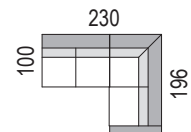

ložní plocha 205 x 150