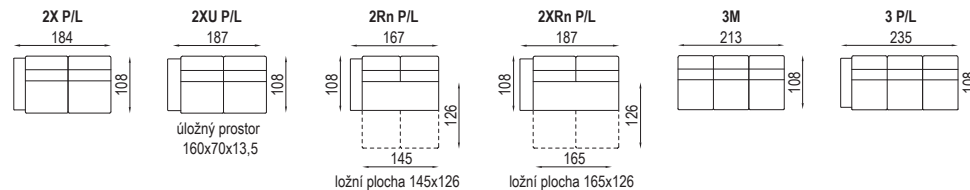

04 Amáto - polohovací područka 28 cm

Amáto - polohovací područka 33 cm

pozn.: Udávaná šířka prvků platí pro 20 cm područku, při použití polohovací područky bude prvek širší v závislosti na šířce područky.

Arcus - pevná područka 22 cm

Arcus - polohovací područka 33 cm

pozn.: Udávaná šířka prvků platí pro Arcus s pevnou područkou o šířce 22 cm. Při použití polohovací područky platí jiná šířka prvků v závislosti na šířce područky.