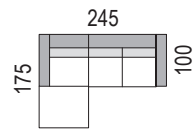

1UDP(L) - 2RnUM - 2UirL(P)

rozložení

ložní plocha 281 x 150

1UDP(L) - 2RnUMSL(P)

rozložení

ložní plocha 205 x 150

1UDP(L) - 2RnUL(P)

rozložení