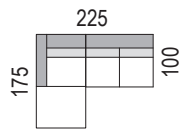

1UDP(L) - 2RnUM - 2UirL(P)

rozložení

ložní plocha 281 x 150

1UDP(L) - 2RnUMSL(P)

rozložení

ložní plocha 205 x 150

1UDP(L) - 2RnUL(P)

rozložení