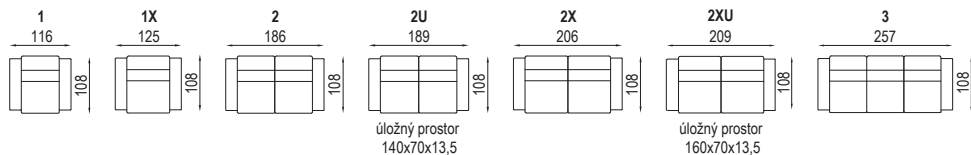

04 Amáto - polohovací područka 28 cm

Amáto - polohovací područka 33 cm

pozn.: Udávaná šířka prvků platí pro 20 cm područku, při použití polohovací područky bude prvek širší v závislosti na šířce područky.

Arcus - pevná područka 22 cm

Arcus - polohovací područka 33 cm

pozn.: Udávaná šířka prvků platí pro Arcus s pevnou područkou o šířce 22 cm. Při použití polohovací područky platí jiná šířka prvků v závislosti na šířce područky.