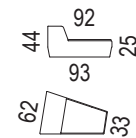

-SKVČ-
(stolek čalouněný-výklop)