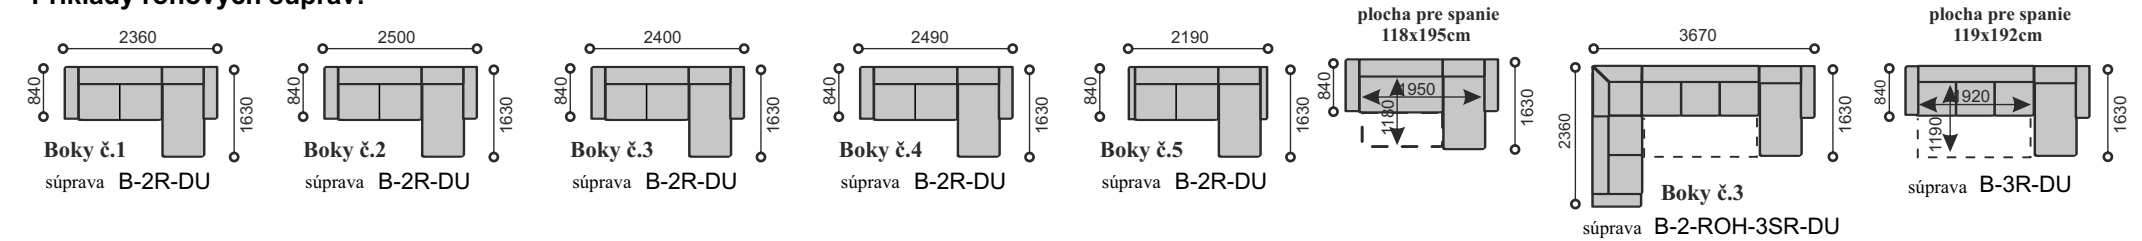

súprava RENDY Lux
B-2-ROH-2SR-DU s bokmi č.4

RENDY Lux

Rendy je komfortná rozkladacia sedacia súprava s úložným priestorom. Dve prevedenia opierok: **RENDY Lux** - s vŕňahom v opierkách, **RENDY Štandard** - bez vŕňahov v opierkách. V ponuke viacero elementov, z ktorých možno zostaviť rohovú súpravu a súpravu do U (ĽAVÉ alebo PRAVÉ prevedenie). Kvalitné a pohodlné sedenie zabezpečuje pružinová kostra v sedákoch s PUR penou. Rozložená plocha na spanie: 118 x 195 / 270 cm. V ponuke päť typov bokov. Možno dokúpiť dekoračné vankúše.

Rozloženie

Bok č. 1
šírka 18 cm

Bok č. 2
šírka 25 cm

Bok č. 3
šírka 20 cm

Bok č. 4
šírka 23 cm

Bok č. 5
šírka 10 cm

súprava RENDY Lux B-2R- DU s bokmi č.3

RENDY Lux, Štandard

Príklady rohových súprav:

Rozmery súprav do U :