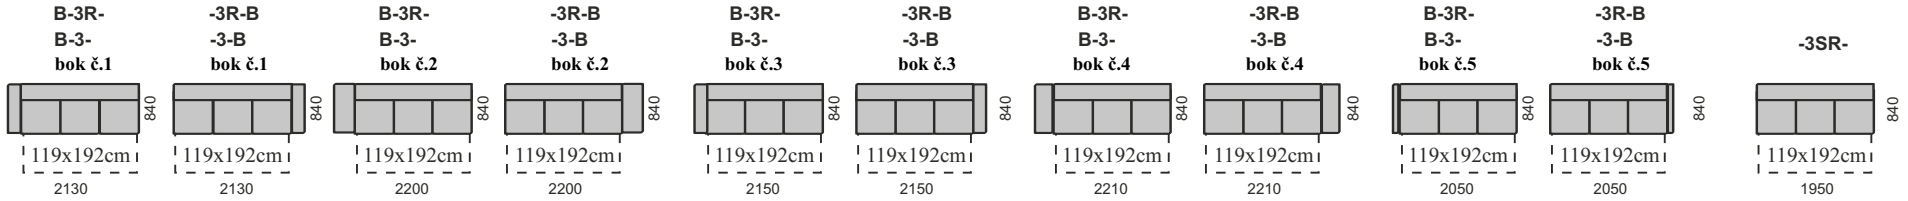

súprava RENDY Lux
B-2-ROH-2SR-DU s bokmi č.4

RENDY Lux

Rendy je komfortná rozkladacia sedacia súprava s úložným priestorom. Dve prevedenia opierok: **RENDY Lux** - s vŕňahom v opierkách, **RENDY Štandard** - bez vŕňahov v opierkách. V ponuke viacero elementov, z ktorých možno zostaviť rohovú súpravu a súpravu do U (ĽAVÉ alebo PRAVÉ prevedenie). Kvalitné a pohodlné sedenie zabezpečuje pružinová kostra v sedákoch s PUR penou. Rozložená plocha na spanie: 118 x 195 / 270 cm. V ponuke päť typov bokov. Možno dokúpiť dekoračné vankúše.

Rozloženie

Bok č. 1
šírka 18 cm

Bok č. 2
šírka 25 cm

Bok č. 3
šírka 20 cm

Bok č. 4
šírka 23 cm

Bok č. 5
šírka 10 cm

súprava RENDY Lux B-2R- DU s bokmi č.3

RENDY Lux, Štandard

Príklady rohových súprav:

Rozmery súprav do U :