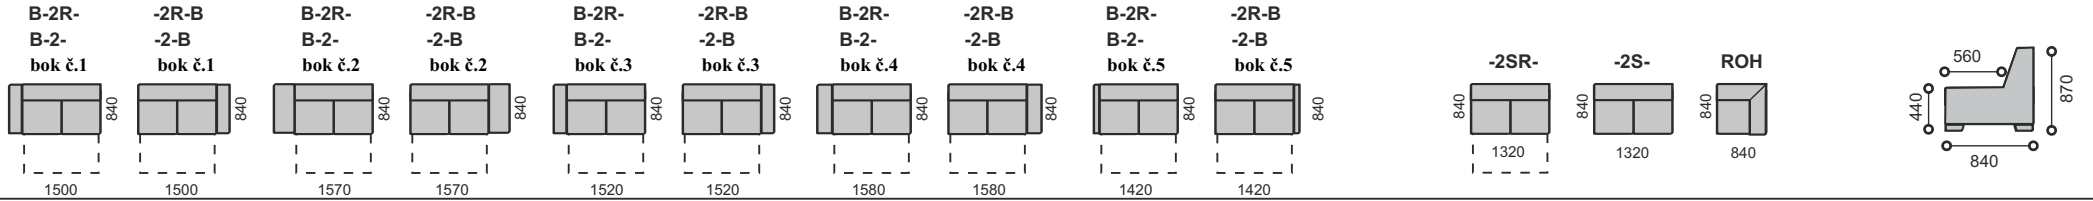

súprava RENDY Lux
B-2-ROH-2SR-DU s bokmi č.4

RENDY Lux

Rendy je komfortná rozkladacia sedacia súprava s úložným priestorom. Dve prevedenia opierok: **RENDY Lux** - s vŕňahom v opierkách, **RENDY Štandard** - bez vŕňahov v opierkách. V ponuke viacero elementov, z ktorých možno zostaviť rohovú súpravu a súpravu do U (ĽAVÉ alebo PRAVÉ prevedenie). Kvalitné a pohodlné sedenie zabezpečuje pružinová kostra v sedákoch s PUR penou. Rozložená plocha na spanie: 118 x 195 / 270 cm. V ponuke päť typov bokov. Možno dokúpiť dekoračné vankúše.

Rozloženie

Bok č. 1
šírka 18 cm

Bok č. 2
šírka 25 cm

Bok č. 3
šírka 20 cm

Bok č. 4
šírka 23 cm

Bok č. 5
šírka 10 cm

súprava RENDY Lux B-2R- DU s bokmi č.3

RENDY Lux, Štandard

Príklady rohových súprav:

Rozmery súprav do U :