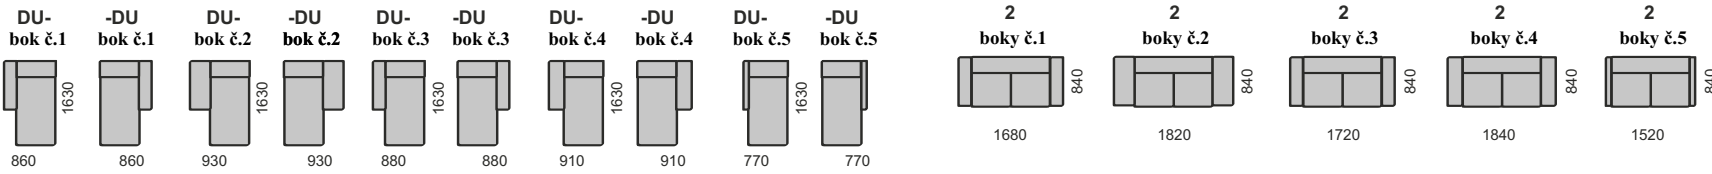

súprava RENDY Lux
B-2-ROH-2SR-DU s bokmi č.4

RENDY Lux

Rendy je komfortná rozkladacia sedacia súprava s úložným priestorom. Dve prevedenia opierok: **RENDY Lux** - s vŕňahom v opierkách, **RENDY Štandard** - bez vŕňahov v opierkách. V ponuke viacero elementov, z ktorých možno zostaviť rohovú súpravu a súpravu do U (ĽAVÉ alebo PRAVÉ prevedenie). Kvalitné a pohodlné sedenie zabezpečuje pružinová kostra v sedákoch s PUR penou. Rozložená plocha na spanie: 118 x 195 / 270 cm. V ponuke päť typov bokov. Možno dokúpiť dekoračné vankúše.

Rozloženie

Bok č. 1
šírka 18 cm

Bok č. 2
šírka 25 cm

Bok č. 3
šírka 20 cm

Bok č. 4
šírka 23 cm

Bok č. 5
šírka 10 cm

súprava RENDY Lux B-2R- DU s bokmi č.3

RENDY Lux, Štandard

Príklady rohových súprav:

Rozmery súprav do U :