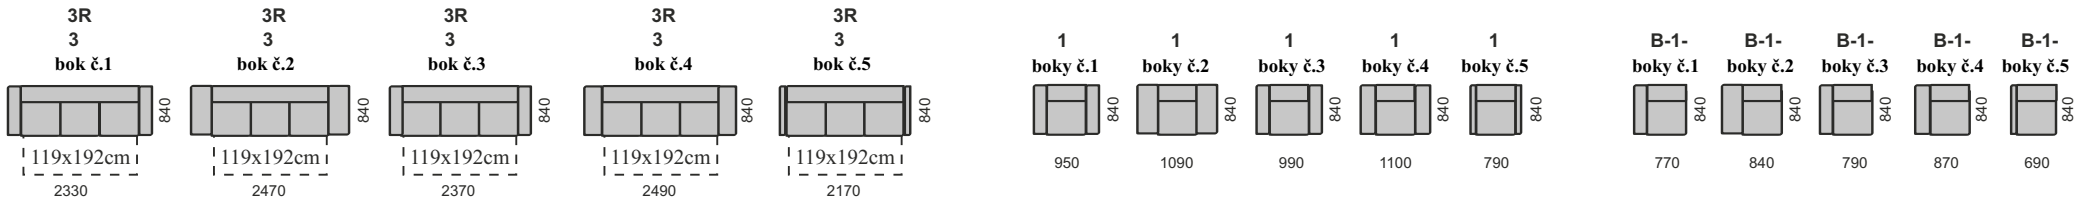

súprava RENDY Lux
B-2-ROH-2SR-DU s bokmi č.4

RENDY Lux

Rendy je komfortná rozkladacia sedacia súprava s úložným priestorom. Dve prevedenia opierok: **RENDY Lux** - s vŕňahom v opierkách, **RENDY Štandard** - bez vŕňahov v opierkách. V ponuke viacero elementov, z ktorých možno zostaviť rohovú súpravu a súpravu do U (ĽAVÉ alebo PRAVÉ prevedenie). Kvalitné a pohodlné sedenie zabezpečuje pružinová kostra v sedákoch s PUR penou. Rozložená plocha na spanie: 118 x 195 / 270 cm. V ponuke päť typov bokov. Možno dokúpiť dekoračné vankúše.

Rozloženie

Bok č. 1
šírka 18 cm

Bok č. 2
šírka 25 cm

Bok č. 3
šírka 20 cm

Bok č. 4
šírka 23 cm

Bok č. 5
šírka 10 cm

súprava RENDY Lux B-2R- DU s bokmi č.3

RENDY Lux, Štandard

Príklady rohových súprav:

Rozmery súprav do U :