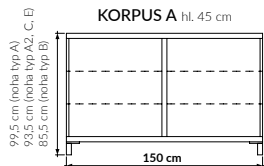

<p>Dvířka velká plná dýhovaná</p> <p>L - levá P - pravá</p>	<p>Dvířka velká rámečková sklo čiré - průhledné, sklo pískovane lesklé - průsvitné MATELUX</p> <p>L - levá P - pravá</p>	<p>Dvířka velká rámečková sklo neprůhledné - LACOBEL, MATELAC</p> <p>L - levá P - pravá</p>	<p>Dvířka malá plná dýhovaná nebo bílá</p> <p>L - levá P - pravá</p>	<p>Police velká dýhovaná</p>
<p>Police malá dýhovaná</p>	<p>Zásuvka velká dýhovaná nebo bílá</p>	<p>Zásuvka velká nízká dýhovaná nebo bílá</p>	<p>Zásuvka malá dýhovaná nebo bílá</p>	<p>Zásuvka malá nízká dýhovaná nebo bílá</p>