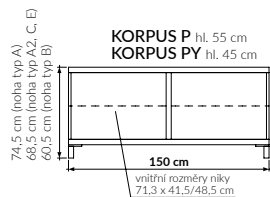

PORTE B1

PORTE B2

PORTE B3

PORTE B7

PORTE B8

Komody P; PY

VOLITELNÉ PRVKY

Dvířka velká plná dýhovaná  L - levá P - pravá	Dvířka velká rámečková sklo čiré - průhledné, sklo pískova- né lesklé - průsvitné MATELUX  L - levá P - pravá	Dvířka velká rámečková sklo neprůhledné - LACOBEL, MATELAC  L - levá P - pravá	Dvířka malá plná dýhovaná nebo bílá  L - levá P - pravá	Police velká dýhovaná 
Police malá dýhovaná 	Zásuvka velká dýhovaná nebo bílá 	Zásuvka velká nízká dýhovaná nebo bílá 	Zásuvka malá dýhovaná nebo bílá 	Zásuvka malá nízká dýhovaná nebo bílá 