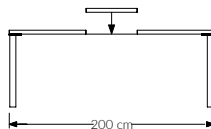

PORTE 12 +
150-300 x 90/75 cm