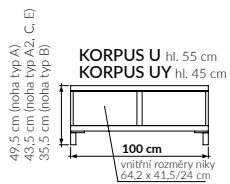

<p>Dvířka velká plná dýhovaná</p>  <p>L - levá P - pravá</p>	<p>Dvířka velká rámečková sklo čiré - průhledné, sklo pískovane- né lesklé - průsvitné MATELUX</p>  <p>L - levá P - pravá</p>	<p>Dvířka velká rámečková sklo neprůhledné - LACOBEL, MATELAC</p>  <p>L - levá P - pravá</p>	<p>Dvířka malá plná dýhovaná nebo bílá</p>  <p>L - levá P - pravá</p>	<p>Police velká dýhovaná</p> 
<p>Police malá dýhovaná</p> 	<p>Zásuvka velká dýhovaná nebo bílá</p> 	<p>Zásuvka velká nízká dýhovaná nebo bílá</p> 	<p>Zásuvka malá dýhovaná nebo bílá</p> 	<p>Zásuvka malá nízká dýhovaná nebo bílá</p> 