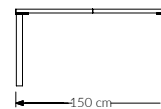

PORTE 13
90 x 90/75 cm

▲
součást stolu
2 vkládací desky
o rozměrech 50 x 90/4 cm
Jsou opatřeny obalem.
Ve složeném stavu jsou
ukládány mimo stůl.

▲
součást stolu
3 vkládací desky
o rozměrech 50 x 90/4 cm
Jsou opatřeny obalem.
Ve složeném stavu jsou
ukládány mimo stůl.