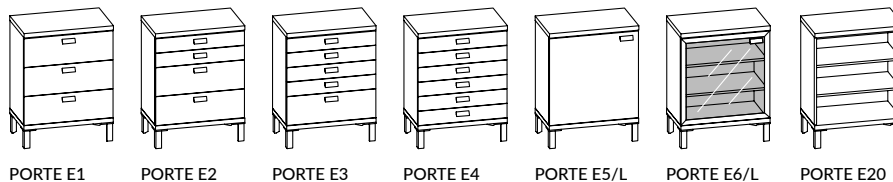

MOŽNÉ VARIANTY