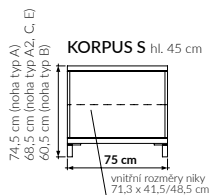

Komody S

VOLITELNÉ PRVKY