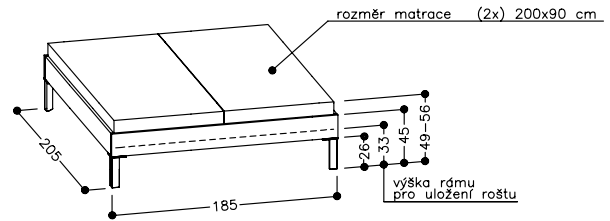

* PORTE DVOULŮŽKO
délka 205 x 185/49-56 cm

* doprodej

Noční stolky

rozměr: š 50 x hl. 45/ v. 49,5 cm