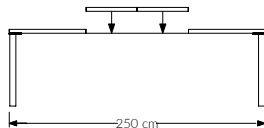

PORTE 12 +
150-300 x 90/75 cm