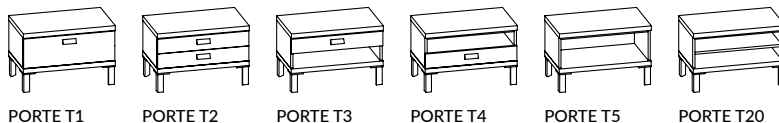

MOŽNÉ VARIANTY