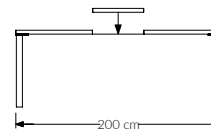

PORTE 13
90 x 90/75 cm

▲
součást stolu
2 vkládací desky
o rozměrech 50 x 90/4 cm
Jsou opatřeny obalem.
Ve složeném stavu jsou
ukládány mimo stůl.

▲
součást stolu
3 vkládací desky
o rozměrech 50 x 90/4 cm
Jsou opatřeny obalem.
Ve složeném stavu jsou
ukládány mimo stůl.