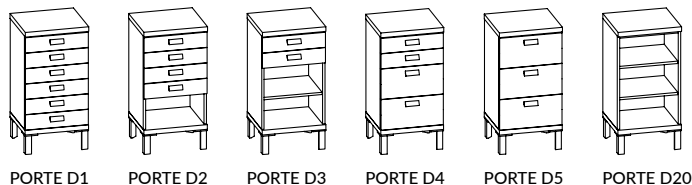

MOŽNÉ VARIANTY