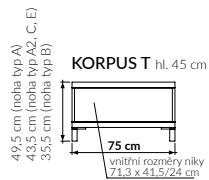

Komody T

VOLITELNÉ PRVKY