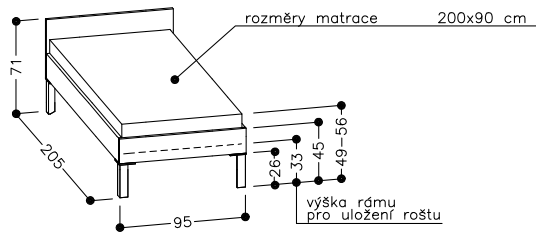

Ložnice

* PORTE JEDNOLŮŽKO
délka 205 x 95/71 cm

* PORTE DVOULŮŽKO
délka 205 x 185/49-56 cm

* doprodej

Noční stolky

rozměr: š 50 x hl. 45/ v. 49,5 cm

PORTE NS1

PORTE NS2