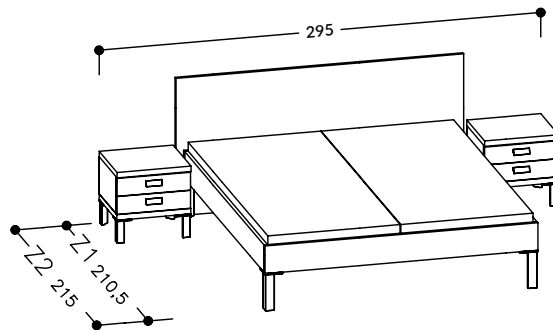

195 x 10/95 cm

PORTE zásuvka na lůžkoviny

135 x 88,5/24 cm
Zásuvka na lůžkoviny je opatřena kolečky. Je určena pod postel.

PORTE šatník

79,5 x 58/190 cm
Šatník je vybaven šesti výškově stavitelnými policemi a závěsnou tyčí.

laťkový rošt s popruhy

200 x 90/2 cm

lamelový rošt polohovací

200 x 90/6 cm

lamelový rošt bez polohování

200 x 90/6 cm

Matrace dle aktuální nabídky

200 x 90 cm