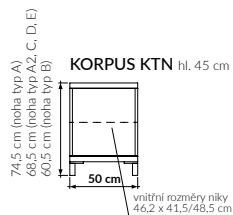

Komody KTN

VOLITELNÉ PRVKY

Dvířka velká plná dýhovaná L - levá P - pravá	Dvířka velká rámečková sklo čiré - průhledné, sklo pískova- né lesklé - průsvitné MATELUX L - levá P - pravá	Dvířka velká rámečková sklo neprůhledné - LACOBEL, MATELAC L - levá P - pravá	Dvířka malá plná dýhovaná nebo bílá L - levá P - pravá	Police velká dýhovaná
Police malá dýhovaná	Zásuvka velká dýhovaná nebo bílá	Zásuvka velká nízká dýhovaná nebo bílá	Zásuvka malá dýhovaná nebo bílá	Zásuvka malá nízká dýhovaná nebo bílá

Dvířka lze objednat bez úchytek - otevírání a zavírání stlačením (Push to Open)

Zásuvky lze objednat bez úchytek - otevírání a zavírání stlačením (Push to Open)

Zásuvky s úchytkami jsou s plnovýsuvy

MOŽNÉ VARIANTY