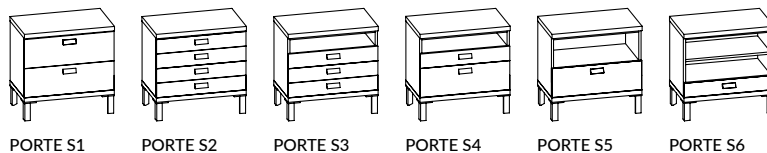

MOŽNÉ VARIANTY