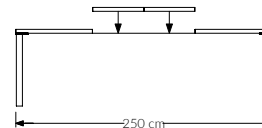

PORTE 13
90 x 90/75 cm

▲
součást stolu
2 vkládací desky
o rozměrech 50 x 90/4 cm
Jsou opatřeny obalem.
Ve složeném stavu jsou
ukládány mimo stůl.

▲
součást stolu
3 vkládací desky
o rozměrech 50 x 90/4 cm
Jsou opatřeny obalem.
Ve složeném stavu jsou
ukládány mimo stůl.

KONFERENČNÍ STOLKY