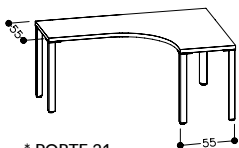

Pracovní stoly a kontejnery

* PORTE 21
170 x 104/74,5 - 76 cm