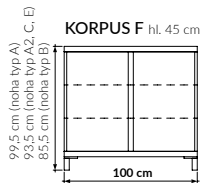

Komody F

VOLITELNÉ PRVKY