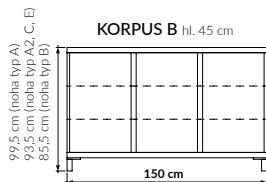

PORTE A1

PORTE A2

PORTE A3

PORTE A4/L

PORTE A11

Komody B

VOLITELNÉ PRVKY

<p>Dvířka velká plná dýhovaná</p> <p>L - levá P - pravá</p>	<p>Dvířka velká rámečková sklo čiré - průhledné, sklo pískovane lesklé - průsvitné MATELUX</p> <p>L - levá P - pravá</p>	<p>Dvířka velká rámečková sklo neprůhledné - LACOBEL, MATELAC</p> <p>L - levá P - pravá</p>	<p>Dvířka malá plná dýhovaná nebo bílá</p> <p>L - levá P - pravá</p>	<p>Police velká dýhovaná</p>
<p>Police malá dýhovaná</p>	<p>Zásuvka velká dýhovaná nebo bílá</p>	<p>Zásuvka velká nízká dýhovaná nebo bílá</p>	<p>Zásuvka malá dýhovaná nebo bílá</p>	<p>Zásuvka malá nízká dýhovaná nebo bílá</p>