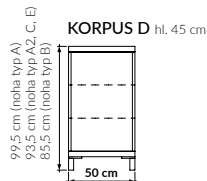

Komody D

VOLITELNÉ PRVKY