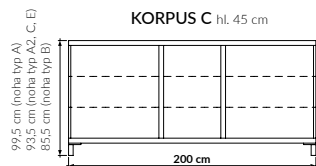

Komody C

VOLITELNÉ PRVKY