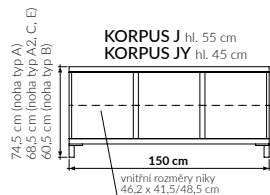

Komody J; JY

VOLITELNÉ PRVKY