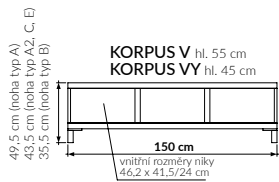

Komody V; VY

VOLITELNÉ PRVKY

Dvířka velká plná dýhovaná L - levá P - pravá	Dvířka velká rámečková sklo číré - průhledné, sklo pískova- né lesklé - průsvitné MATELUX L - levá P - pravá	Dvířka velká rámečková sklo neprůhledné - LACOBEL, MATELAC L - levá P - pravá	Dvířka malá plná dýhovaná nebo bílá L - levá P - pravá	Police velká dýhovaná
Police malá dýhovaná	Zásuvka velká dýhovaná nebo bílá	Zásuvka velká nízká dýhovaná nebo bílá	Zásuvka malá dýhovaná nebo bílá	Zásuvka malá nízká dýhovaná nebo bílá

Zásuvky lze objednat bez úchytek - otevírání a zavírání stlačením (Push to Open)
Zásuvky s úchytkami jsou s plnovýsuvy

MOŽNÉ VARIANTY