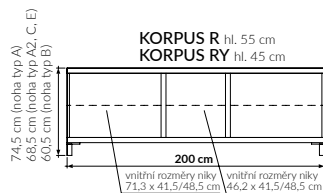

PORTÉ C2

PORTÉ C3

PORTÉ C5

PORTÉ C8

Komody R; RY

VOLITELNÉ PRVKY

<p>Dvířka velká plná dýhovaná</p>  <p>L - levá P - pravá</p>	<p>Dvířka velká rámečková sklo čiré - průhledné, sklo pískovane lesklé - průsvitné MATELUX</p>  <p>L - levá P - pravá</p>	<p>Dvířka velká rámečková sklo neprůhledné - LACOBEL, MATELAC</p>  <p>L - levá P - pravá</p>	<p>Dvířka malá plná dýhovaná nebo bílá</p>  <p>L - levá P - pravá</p>	<p>Police velká dýhovaná</p> 
<p>Police malá dýhovaná</p> 	<p>Zásuvka velká dýhovaná nebo bílá</p> 	<p>Zásuvka velká nízká dýhovaná nebo bílá</p> 	<p>Zásuvka malá dýhovaná nebo bílá</p> 	<p>Zásuvka malá nízká dýhovaná nebo bílá</p> 