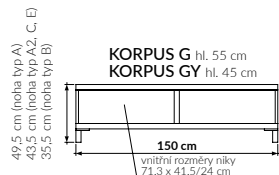

PORTE J1; JY1

PORTE J3; JY3

PORTE J5; JY5

PORTE J8; JY8

PORTE J12; JY12

Komody G; GY

VOLITELNÉ PRVKY

Dvířka velká plná dýhovaná	Dvířka velká rámečková sklo čiré - průhledné, sklo pískova- né lesklé - průsvitné MATELUX	Dvířka velká rámečková sklo neprůhledné - LACOBEL, MATELAC	Dvířka malá plná dýhovaná nebo bílá	Police velká dýhovaná
L - levá P - pravá	L - levá P - pravá	L - levá P - pravá	L - levá P - pravá	
Police malá dýhovaná	Zásuvka velká dýhovaná nebo bílá	Zásuvka velká nízká dýhovaná nebo bílá	Zásuvka malá dýhovaná nebo bílá	Zásuvka malá nízká dýhovaná nebo bílá