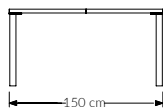

PORTE 12 +
150-300 x 90/75 cm