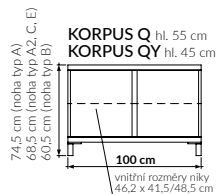

PORTÉ F1

PORTÉ F2

PORTÉ F3

PORTÉ F4

PORTÉ F5

Komody Q; QY

VOLITELNÉ PRVKY

<p>Dvířka velká plná dýhovaná</p> <p>L - levá P - pravá</p>	<p>Dvířka velká rámečková sklo čiré - průhledné, sklo pískovane lesklé - průsvitné MATELUX</p> <p>L - levá P - pravá</p>	<p>Dvířka velká rámečková sklo neprůhledné - LACOBEL, MATELAC</p> <p>L - levá P - pravá</p>	<p>Dvířka malá plná dýhovaná nebo bílá</p> <p>L - levá P - pravá</p>	<p>Police velká dýhovaná</p>
<p>Police malá dýhovaná</p>	<p>Zásuvka velká dýhovaná nebo bílá</p>	<p>Zásuvka velká nízká dýhovaná nebo bílá</p>	<p>Zásuvka malá dýhovaná nebo bílá</p>	<p>Zásuvka malá nízká dýhovaná nebo bílá</p>