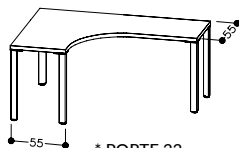

* PORTE 22
170 x 104/74,5 - 76 cm