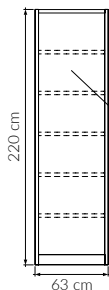

Knihovna *Porte plus*

KORPUS hl. 35 cm