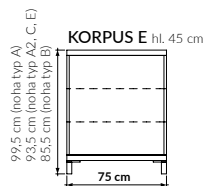

Komody E

VOLITELNÉ PRVKY