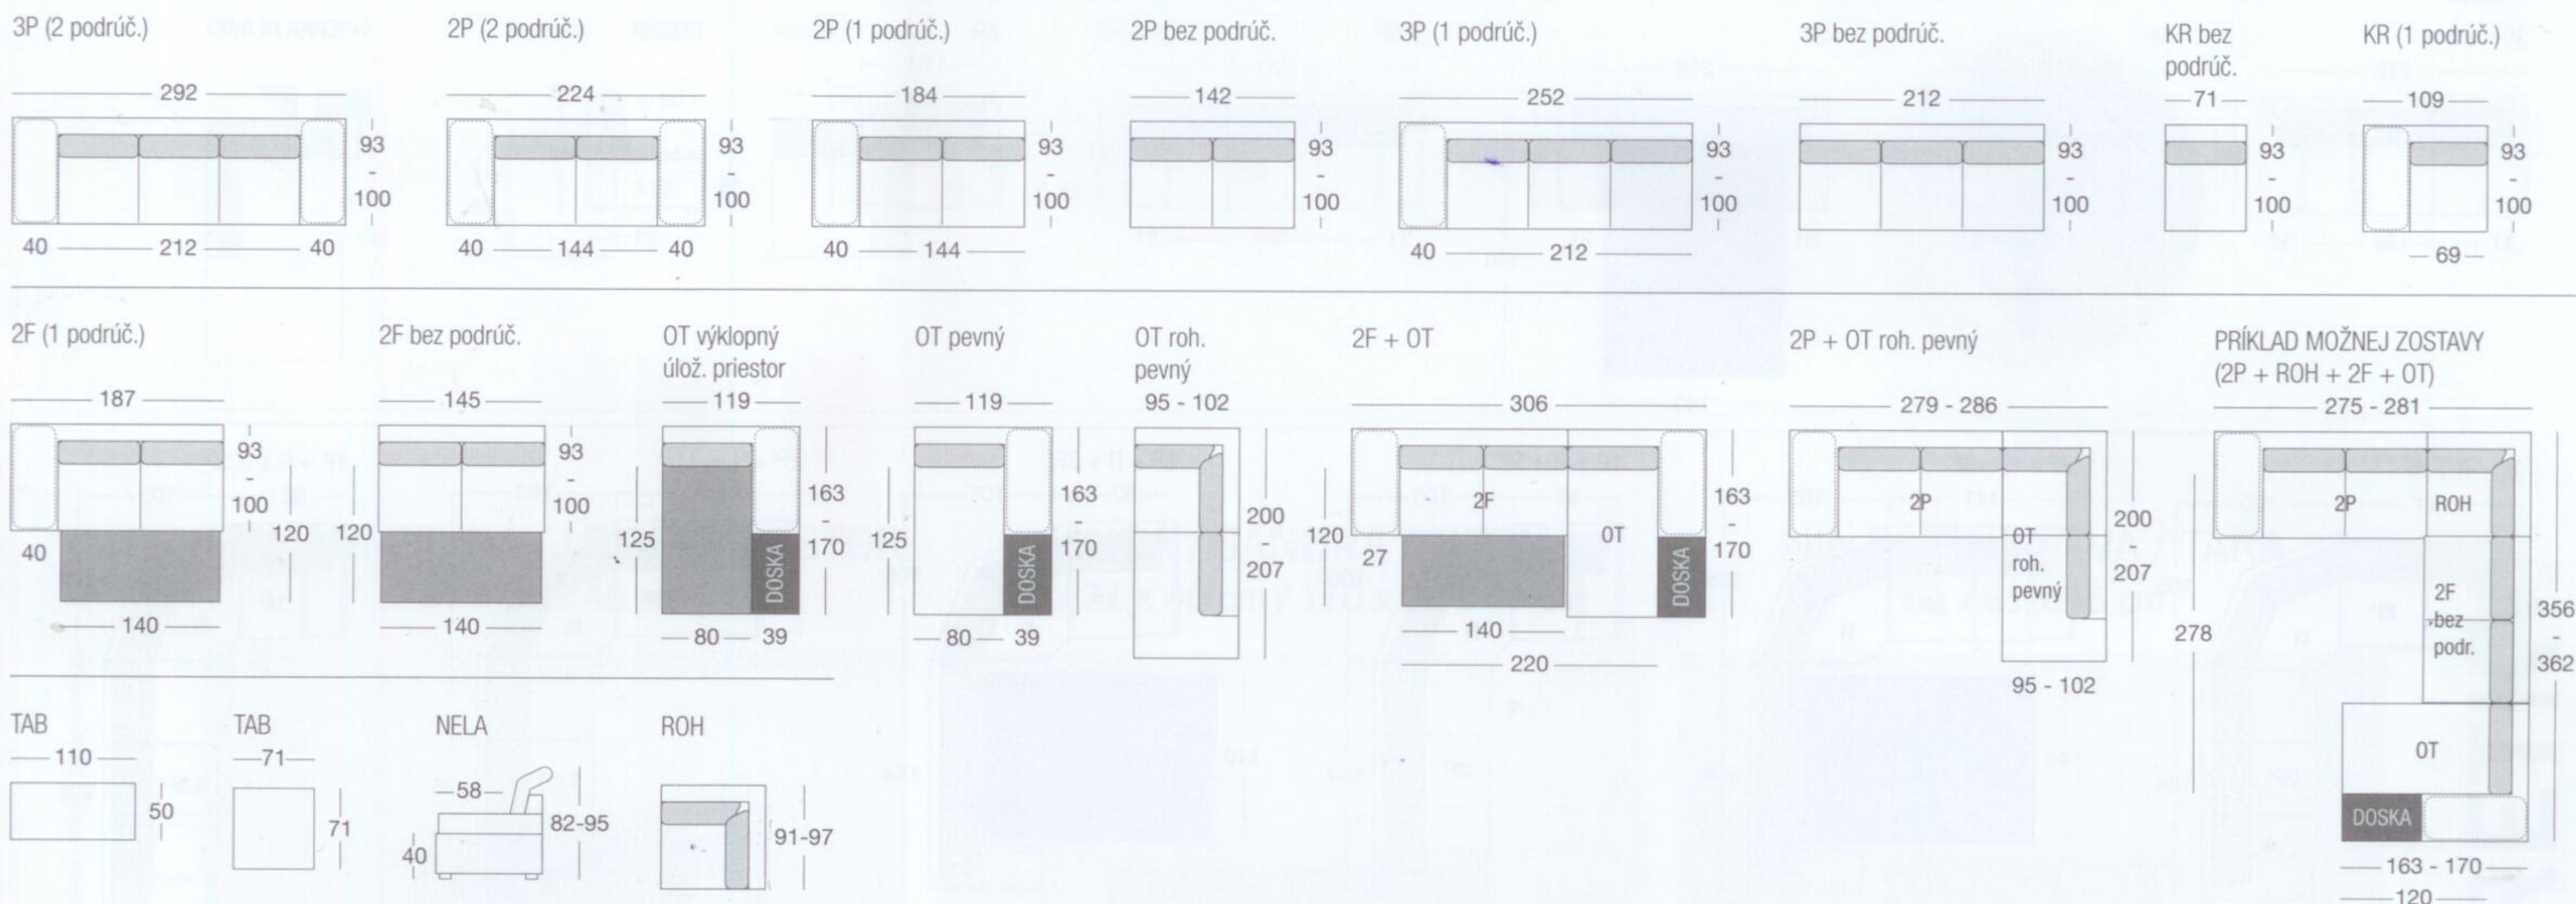

/FAREBNÉ PREVEDENIA NÔH: