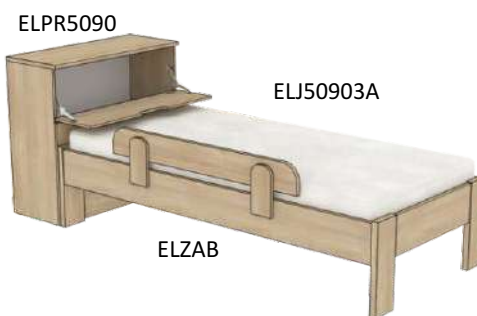

DOPLŇKY POSTELÍ

noční stolky

ELN H 40 cm				
V 45 cm	Š 40 cm	ELN45401	ELN45402	ELN45403
	Š 45 cm	ELN45451	ELN45452	ELN45453
	Š 50 cm	ELN45501	ELN45502	ELN45503
V 50 cm	Š 40 cm	ELN50401	ELN50402	ELN50403
	Š 45 cm	ELN50451	ELN50452	ELN50453
	Š 50 cm	ELN50501	ELN50502	ELN50503

výkryt

ELKZ H 30 cm		
V 26cm	Š 44cm	ELKZ

peřináč pro dvojlůžko

<i>pro postel bez čela</i> ELPR H 40 cm		
V 90,5 cm	Š 166 cm	ELPR45160
	Š 186 cm	ELPR45180
V 95,5 cm	Š 166 cm	ELPR50160
	Š 186 cm	ELPR50180

peřináč pro jednolůžko

<i>pro postel bez čela</i> ELPR H 40 cm		
V 90,5 cm	Š 86 cm	ELPR4580
	Š 96 cm	ELPR4590
V 95,5 cm	Š 86 cm	ELPR5080
	Š 96 cm	ELPR5090

přistýlky

DEMONT (BEZ MATRACE)	
ELP Š 199 cm V 24 cm	<i>pro matraci 195 x 80 cm</i>
H 83,6 cm	ELP

zábrana

ELZAB Š 120 cm	
V 28 cm	ELZAB

výsuvné úložné prostory

DEMONT	<i>doporučujeme použít výkryt ELKZ</i>
ELVZ Š 154 cm V 24 cm	
H 75 cm	ELVZ80
H 85 cm	ELVZ90

vložené úložné prostory

DEMONT	<i>nutno použít výklopný rošt</i>
ELUP Š 199,8 cm V 26 cm	
H 80 cm	ELUP80
H 90 cm	ELUP90

DEMONT	<i>nutno použít výklopný rošt</i>
ELUP Š 199,8 cm V 26 cm	
H 160 cm	ELUP160
H 180 cm	ELUP180