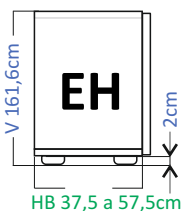

DEMONT		EHR V 161,6cm		
HB 40 cm	Š 70 x 70 cm		EHR40701	EHR40702

Pokud stojí zásuvková komoda nebo vysoká skříň samostatně, doporučujeme ke každé takové skříni nebo komodě doobjednat kotvící sadu EKS a touto sadou ukotvit nábytek ke zdi. Zajistíte tak stabilitu nábytku a tím i vaši bezpečnost!

DEMONT		EH V 161,6cm		
H 60 cm	Š 100 cm		EH601001	EH601002
	Š 110 cm	EH601101	EH601102	
	Š 120 cm	EH601201	EH601202	

DEMONT		EH V 161,6 cm	
H 60 cm	Š 135 cm		EH601351
	Š 150 cm	EH601501	
	Š 165 cm	EH601651	
	Š 180 cm	EH601801	

DEMONT		EHR V 161,6cm		
HB 60 cm	Š 90 x 90 cm		EHR60901	EHR60902