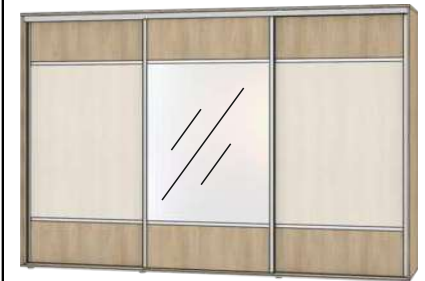

DEMONT

EI

V 179,3cm

H 60 cm	Š 179,1 cm	EI31801	EI31802	EI31803	EI31804
	Š 194,1 cm	EI31951	EI31952	EI31953	EI31954
	Š 209,1 cm	EI32101	EI32102	EI32103	EI32104
	Š 224,1 cm	EI32251	EI32252	EI32253	EI32254
	Š 239,1 cm	EI32401	EI32402	EI32403	EI32404
	Š 254,1 cm	EI32551	EI32552	EI32553	EI32554
	Š 269,1 cm	EI32701	EI32702	EI32703	EI32704