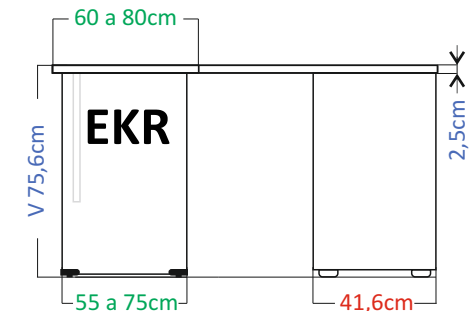

DEMONT (KOMODY LEPENÉ)			
<b>EKR</b> V 75,6 cm H 160 cm HB 80 cm			
	Š 160 cm HX 40cm	EKR1601601	EKR1601602
	Š 180 cm HX 60cm	EKR1801601	EKR1801602
			EKR1601603
			EKR1801603