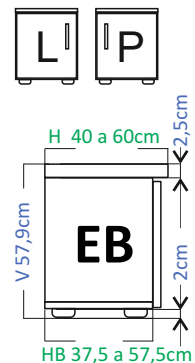

EB V 57,9cm										
	Š 60 cm	EB40601	EB40602	EB40603	EB40604	EB40605	EB40606	EB40607	EB40608	EB40609
H 40 cm	Š 70 cm	EB40701	EB40702	EB40703	EB40704	EB40705	EB40706	EB40707	EB40708	EB40709
	Š 80 cm	EB40801	EB40802	EB40803	EB40804	EB40805	EB40806	EB40807	EB40808	EB40809
	Š 90 cm	EB40901	EB40902	EB40903	EB40904	EB40905	EB40906	EB40907	EB40908	EB40909
	Š 60 cm	EB60601	EB60602	EB60603	EB60604	EB60605	EB60606	EB60607	EB60608	EB60609
H 60 cm	Š 70 cm	EB60701	EB60702	EB60703	EB60704	EB60705	EB60706	EB60707	EB60708	EB60709
	Š 80 cm	EB60801	EB60802	EB60803	EB60804	EB60805	EB60806	EB60807	EB60808	EB60809
	Š 90 cm	EB60901	EB60902	EB60903	EB60904	EB60905	EB60906	EB60907	EB60908	EB60909

EB V 57,9cm			
	Š 60 cm	EB406010	EB406011
H 40 cm	Š 70 cm	EB407010	EB407011
	Š 80 cm	EB408010	EB408011
	Š 90 cm	EB409010	EB409011
	Š 60 cm	EB606010	EB606011
H 60 cm	Š 70 cm	EB607010	EB607011
	Š 80 cm	EB608010	EB608011
	Š 90 cm	EB609010	EB609011

EB V 57,9cm				
	Š 100 cm	EB401001	EB401002	EB401003
H 40 cm	Š 110 cm	EB401101	EB401102	EB401103
	Š 120 cm	EB401201	EB401202	EB401203
	Š 100 cm	EB601001	EB601002	EB601003
	Š 110 cm	EB601101	EB601102	EB601103
H 60 cm	Š 120 cm	EB601201	EB601202	EB601203

Pokud stojí zásuvková komoda nebo vysoká skříň samostatně, doporučujeme ke každé takové skříni nebo komodě doobjednat kotvící sadu EKS a touto sadou ukotvit nábytek ke zdi. Zajistíte tak stabilitu nábytku a tím i vaši bezpečnost!