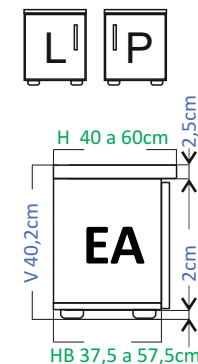

EA V 40,2cm				
H 40 cm	Š 100	EA401001	EA401002	EA401003
	Š 110	EA401101	EA401102	EA401103
	Š 120	EA401201	EA401202	EA401203
H 60 cm	Š 100	EA601001	EA601002	EA601003
	Š 110	EA601101	EA601102	EA601103
	Š 120	EA601201	EA601202	EA601203