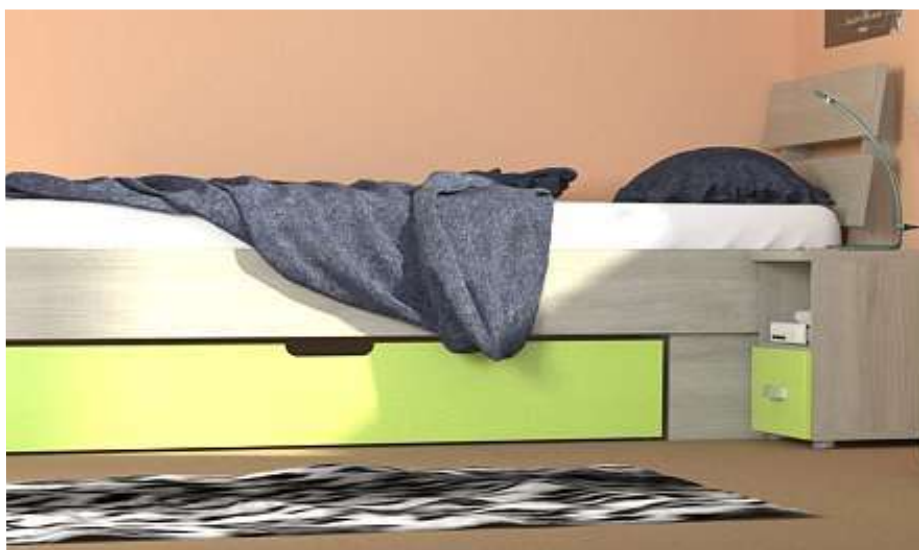

SKŘÍNKY EF výška 128,7cm

EF V 128,7cm				
		H 40 cm	Š 100 cm	EF401001
			Š 110 cm	EF401101
			Š 120 cm	EF401201
H 60 cm		Š 100 cm		EF601001
		Š 110 cm		EF601101
		Š 120 cm		EF601201

EF V 128,7cm							
		H 40 cm	Š 135 cm	EF401351	EF401352	EF401353	
		Š 150 cm	EF401501	EF401502	EF401503		
		Š 165 cm	EF401651	EF401652	EF401653		
H 60 cm		Š 135 cm	EF601351	EF601352	EF601353		
		Š 150 cm	EF601501	EF601502	EF601503		
		Š 165 cm	EF601651	EF601652	EF601653		

Pokud stojí zásuvková komoda nebo vysoká skříň samostatně, doporučujeme ke každé takové skříni nebo komodě doobjednat kotvicí sadu EKS a touto sadou ukotvit nábytek ke zdi. Zajistíte tak stabilitu nábytku a tím i vaši bezpečnost!

DEMONT		HB	
EFR V 128,7 cm			
HB 40 cm	Š 70 x 70 cm	EFR40701	EFR40702
HB 60 cm	Š 90 x 90 cm	EFR60901	EFR60902

EFZ V 128,7 cm			P L	
H 40cm	Š 30 cm			EFZ40301
H 60cm	Š 30 cm	EFZ60301