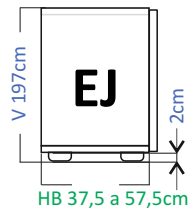

DEMONT			
EJR V 197 cm			
HB40cm	Š 70x 70cm	EJR40701	EJR40702

DEMONT			
EJR V 197 cm			
HB60cm	Š 90x 90cm	EJR60901	EJR60902

EJZ V 197 cm		
H 40cm	Š 30 cm	EJZ40301
H 60cm	Š 30 cm	EJZ60301