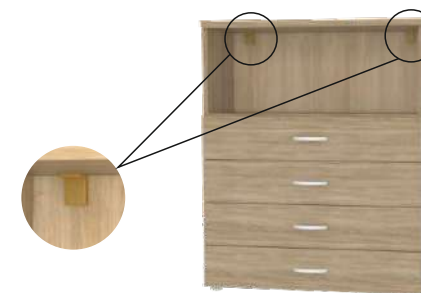

Pokud stojí zásuvková komoda nebo vysoká skříň samostatně, doporučujeme ke každé takové skříně nebo komodě doobjednat kotvící sadu EKS a touto sadou ukotvit nábytek ke zdi. Zajistíte tak stabilitu nábytku a tím i vaši bezpečnost!

KOTVÍCÍ SADA EKS:

- 2 x ÚHELNÍK S KRYTKOU
- 2 x HMOŽDINKA 12mm
- 2 x VRUT 5 x 80mm
- 4 x VRUT 4 x 16mm

příklad použití kotvící sady EKS