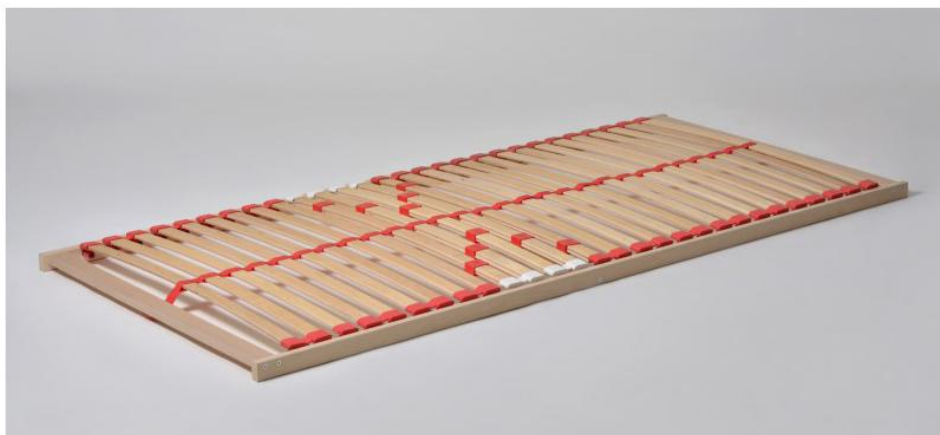

130 kg
NOSNOST

rošt Duoflex

Luxusní lamelový rošt s 28 předepjatými lamelami pro pohodlný relax a odpočinek. Duoflex je polohovatelný v pěti relaxačních polohách pod hlavou a jedné poloze v nohách. Pružné lamely uložené ve dvojicích v kaučukových pouzdrech jsou rozloženy do 3 anatomických zón. Středový popruh zlepšuje stabilitu a nosnost roštu. Posuvnými objímkami lze nastavit individuální tuhosti v bederní části. Je vhodný pro všechny druhy matrací.