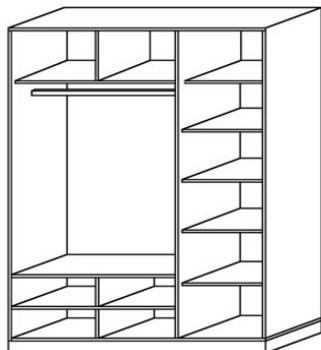

Příslušenství k šatníkům s posuvnými dveřmi	Dělicí svislá příčka	Police 975	Police 500	Police 460/455	Zásuvka	Zásuvkový modul T	
Šířka v mm imitace/masiv	520/551	975	500	460/455	475	975/975	
Výška v mm imitace/masiv	1672/1665	32	16/18	16/18	110	320	
Hloubka v mm imitace/masiv	16/18	515/550	515/550	515/550	500	520/550	
pro šatníky z imitace dřeva	Obj. č.	L88	L85	L86	L87	L89	L90
	Cena	1 744,-	1 232,-	618,-	604,-	1 419,-	1 285,-
pro dýhované šatníky	Obj. č.	M88	M85	M86	M87	M89	M90
	Cena	1 845,-	1 310,-	663,-	663,-	1 596,-	1 341,-

Příslušenství k šatníkům s posuvnými dveřmi	Šatní tyč 460/455		Šatní tyč 500	Šatní tyč 975	Dřátěný koš 150	Dřátěný koš 200	
Šířka v mm	460	455	500	975	470	470	
Výška v mm	35		35	35	150	200	
Hloubka v mm	20		20	20	475	475	
Obj. č.	L91	M91	L92	L93	ZK1	ZK2	
Cena	264,-	304,-	264,-	375,-	1 309,-	1 428,-	

Příklady možného uspořádání vnitřního prostoru šatníku s posuvnými dveřmi pomocí volitelných doplňků

Šatník 150 - příklad použití polic 500 a zásuvkových modulů T.