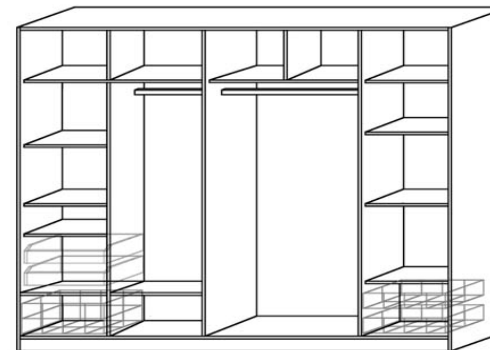

Příslušenství k šatníkům s posuvnými dveřmi	Šatní tyč 460/455		Šatní tyč 500	Šatní tyč 975	Dřátěný koš 150	Dřátěný koš 200
						
Šířka v mm	460	455	500	975	470	470
Výška v mm	35		35	35	150	200
Hloubka v mm	20		20	20	475	475
Obj. č.	L91	M91	L92	L93	ZK1	ZK2
Cena	264,-	304,-	264,-	375,-	1 309,-	1 428,-

Příklady možného uspořádání vnitřního prostoru šatníku s posuvnými dveřmi pomocí volitelných doplňků

Šatník 150 - příklad použití polic 500 a zásuvkových modulů T.

Šatník 200 - příklad použití polic 500, dělicí svislé příčky, drátěných košů, zásuvek a zásuvkového modulu T.